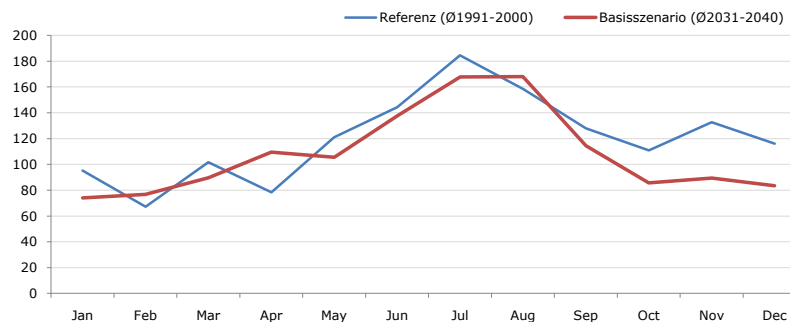

Durchschnittstemperatur [°C]

Average temperature [°C]	Jan	Feb	Mar	Apr	May	Jun	Jul	Aug	Sep	Oct	Nov	Dec	Jahr
Referenz (Ø1991-2000)	- 2,7	- 1,9	+ 3,0	+ 6,1	+ 10,6	+ 13,0	+ 15,1	+ 15,2	+ 12,2	+ 8,7	+ 1,0	- 1,6	+ 6,6
Basisszenario (Ø2031-2040)	- 1,5	+ 0,5	+ 3,5	+ 7,7	+ 13,0	+ 15,6	+ 17,4	+ 17,0	+ 13,5	+ 10,1	+ 3,8	+ 0,3	+ 8,5

Maximum Temperatur [°C]

Maximum Temperatur [°C]	Jan	Feb	Mar	Apr	May	Jun	Jul	Aug	Sep	Oct	Nov	Dec	Jahr
Referenz (Ø1991-2000)	+ 11,9	+ 13,8	+ 19,8	+ 21,6	+ 26,7	+ 29,8	+ 29,9	+ 30,1	+ 27,1	+ 23,2	+ 17,3	+ 14,6	+ 22,2
Basisszenario (Ø2031-2040)	+ 12,9	+ 16,3	+ 18,5	+ 23,1	+ 28,3	+ 30,7	+ 33,2	+ 32,2	+ 27,1	+ 24,9	+ 20,6	+ 14,8	+ 23,6

Minimum Temperatur [°C]

Minimum Temperatur [°C]	Jan	Feb	Mar	Apr	May	Jun	Jul	Aug	Sep	Oct	Nov	Dec	Jahr
Referenz (Ø1991-2000)	- 19,0	- 19,8	- 13,3	- 12,7	- 5,9	- 1,2	+ 1,7	+ 1,4	- 1,1	- 6,5	- 15,2	- 16,7	- 9,0
Basisszenario (Ø2031-2040)	- 21,1	- 18,6	- 13,4	- 6,2	- 1,3	+ 1,6	+ 3,7	+ 3,1	+ 1,1	- 5,4	- 12,9	- 17,7	- 7,2

Niederschlag [mm]

Niederschlag [mm]	Jan	Feb	Mar	Apr	May	Jun	Jul	Aug	Sep	Oct	Nov	Dec	Jahr
Referenz (Ø1991-2000)	95,3	67,1	101,8	78,4	120,9	144,3	184,4	158,6	128,0	110,8	132,7	116,1	1438,3
Basisszenario (Ø2031-2040)	73,9	76,7	89,7	109,6	105,4	137,5	167,7	168,0	114,3	85,7	89,4	83,3	1301,3