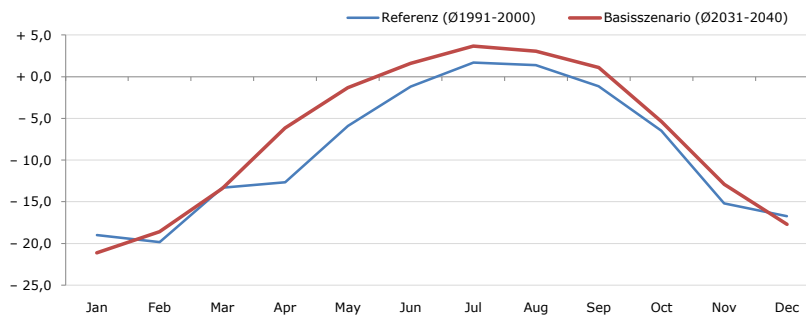

Durchschnittstemperatur [°C]

Average temperature [°C]	Jan	Feb	Mar	Apr	May	Jun	Jul	Aug	Sep	Oct	Nov	Dec	Jahr
Referenz (Ø1991-2000)	- 2,7	- 1,9	+ 3,0	+ 6,1	+ 10,6	+ 13,0	+ 15,1	+ 15,2	+ 12,2	+ 8,7	+ 1,0	- 1,6	+ 6,6
Basisszenario (Ø2031-2040)	- 1,5	+ 0,5	+ 3,5	+ 7,7	+ 13,0	+ 15,6	+ 17,4	+ 17,0	+ 13,5	+ 10,1	+ 3,8	+ 0,3	+ 8,5

Maximum Temperatur [°C]

Maximum Temperatur [°C]	Jan	Feb	Mar	Apr	May	Jun	Jul	Aug	Sep	Oct	Nov	Dec	Jahr
Referenz (Ø1991-2000)	+ 11,9	+ 13,8	+ 19,8	+ 21,6	+ 26,7	+ 29,8	+ 29,9	+ 30,1	+ 27,1	+ 23,2	+ 17,3	+ 14,6	+ 22,2
Basisszenario (Ø2031-2040)	+ 12,9	+ 16,3	+ 18,5	+ 23,1	+ 28,3	+ 30,7	+ 33,2	+ 32,2	+ 27,1	+ 24,9	+ 20,6	+ 14,8	+ 23,6

Minimum Temperatur [°C]

Minimum Temperatur [°C]	Jan	Feb	Mar	Apr	May	Jun	Jul	Aug	Sep	Oct	Nov	Dec	Jahr
Referenz (Ø1991-2000)	- 19,0	- 19,8	- 13,3	- 12,7	- 5,9	- 1,2	+ 1,7	+ 1,4	- 1,1	- 6,5	- 15,2	- 16,7	- 9,0
Basisszenario (Ø2031-2040)	- 21,1	- 18,6	- 13,4	- 6,2	- 1,3	+ 1,6	+ 3,7	+ 3,1	+ 1,1	- 5,4	- 12,9	- 17,7	- 7,2

Niederschlag [mm]

Niederschlag [mm]	Jan	Feb	Mar	Apr	May	Jun	Jul	Aug	Sep	Oct	Nov	Dec	Jahr
Referenz (Ø1991-2000)	95,3	67,1	101,8	78,4	120,9	144,3	184,4	158,6	128,0	110,8	132,7	116,1	1438,3
Basisszenario (Ø2031-2040)	73,9	76,7	89,7	109,6	105,4	137,5	167,7	168,0	114,3	85,7	89,4	83,3	1301,3