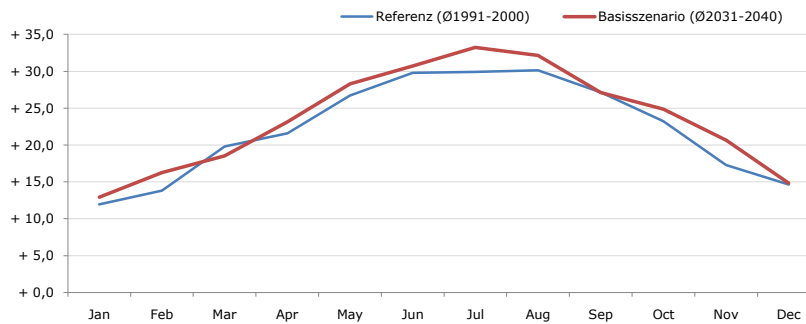

Durchschnittstemperatur [°C]

Average temperature [°C]	Jan	Feb	Mar	Apr	May	Jun	Jul	Aug	Sep	Oct	Nov	Dec	Jahr
Referenz (Ø1991-2000)	- 2,7	- 1,9	+ 3,0	+ 6,1	+ 10,6	+ 13,0	+ 15,1	+ 15,2	+ 12,2	+ 8,7	+ 1,0	- 1,6	+ 6,6
Basisszenario (Ø2031-2040)	- 1,5	+ 0,5	+ 3,5	+ 7,7	+ 13,0	+ 15,6	+ 17,4	+ 17,0	+ 13,5	+ 10,1	+ 3,8	+ 0,3	+ 8,5

Maximum Temperatur [°C]

Maximum Temperatur [°C]	Jan	Feb	Mar	Apr	May	Jun	Jul	Aug	Sep	Oct	Nov	Dec	Jahr
Referenz (Ø1991-2000)	+ 11,9	+ 13,8	+ 19,8	+ 21,6	+ 26,7	+ 29,8	+ 29,9	+ 30,1	+ 27,1	+ 23,2	+ 17,3	+ 14,6	+ 22,2
Basisszenario (Ø2031-2040)	+ 12,9	+ 16,3	+ 18,5	+ 23,1	+ 28,3	+ 30,7	+ 33,2	+ 32,2	+ 27,1	+ 24,9	+ 20,6	+ 14,8	+ 23,6

Minimum Temperatur [°C]

Minimum Temperatur [°C]	Jan	Feb	Mar	Apr	May	Jun	Jul	Aug	Sep	Oct	Nov	Dec	Jahr
Referenz (Ø1991-2000)	- 19,0	- 19,8	- 13,3	- 12,7	- 5,9	- 1,2	+ 1,7	+ 1,4	- 1,1	- 6,5	- 15,2	- 16,7	- 9,0
Basisszenario (Ø2031-2040)	- 21,1	- 18,6	- 13,4	- 6,2	- 1,3	+ 1,6	+ 3,7	+ 3,1	+ 1,1	- 5,4	- 12,9	- 17,7	- 7,2