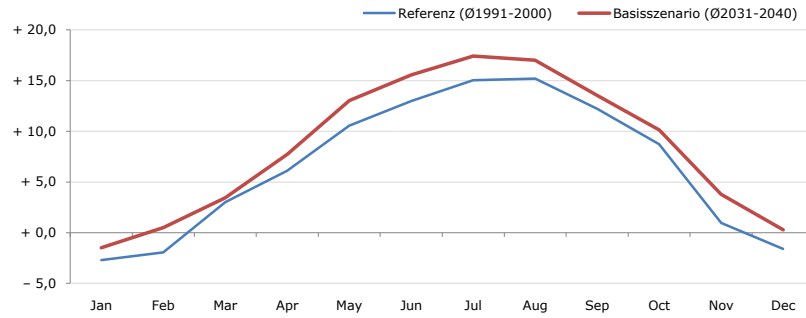

Durchschnittstemperatur [°C]

Average temperature [°C]	Jan	Feb	Mar	Apr	May	Jun	Jul	Aug	Sep	Oct	Nov	Dec	Jahr
Referenz (Ø1991-2000)	- 2,7	- 1,9	+ 3,0	+ 6,1	+ 10,6	+ 13,0	+ 15,1	+ 15,2	+ 12,2	+ 8,7	+ 1,0	- 1,6	+ 6,6
Basisszenario (Ø2031-2040)	- 1,5	+ 0,5	+ 3,5	+ 7,7	+ 13,0	+ 15,6	+ 17,4	+ 17,0	+ 13,5	+ 10,1	+ 3,8	+ 0,3	+ 8,5

Maximum Temperatur [°C]

Maximum Temperatur [°C]	Jan	Feb	Mar	Apr	May	Jun	Jul	Aug	Sep	Oct	Nov	Dec	Jahr
Referenz (Ø1991-2000)	+ 11,9	+ 13,8	+ 19,8	+ 21,6	+ 26,7	+ 29,8	+ 29,9	+ 30,1	+ 27,1	+ 23,2	+ 17,3	+ 14,6	+ 22,2
Basisszenario (Ø2031-2040)	+ 12,9	+ 16,3	+ 18,5	+ 23,1	+ 28,3	+ 30,7	+ 33,2	+ 32,2	+ 27,1	+ 24,9	+ 20,6	+ 14,8	+ 23,6

Minimum Temperatur [°C]

Minimum Temperatur [°C]	Jan	Feb	Mar	Apr	May	Jun	Jul	Aug	Sep	Oct	Nov	Dec	Jahr
Referenz (Ø1991-2000)	- 19,0	- 19,8	- 13,3	- 12,7	- 5,9	- 1,2	+ 1,7	+ 1,4	- 1,1	- 6,5	- 15,2	- 16,7	- 9,0
Basisszenario (Ø2031-2040)	- 21,1	- 18,6	- 13,4	- 6,2	- 1,3	+ 1,6	+ 3,7	+ 3,1	+ 1,1	- 5,4	- 12,9	- 17,7	- 7,2