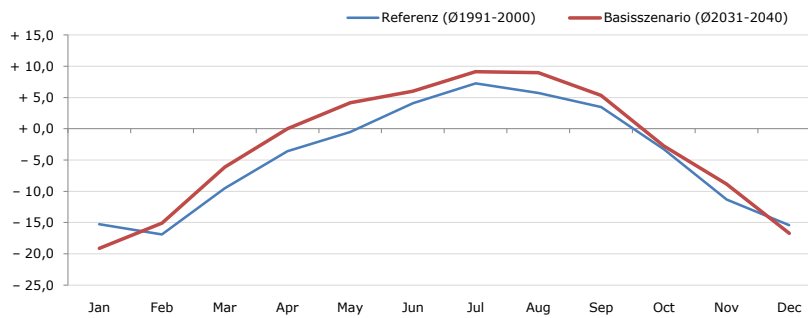

**Durchschnittstemperatur [°C]**

Average temperature [°C]	Jan	Feb	Mar	Apr	May	Jun	Jul	Aug	Sep	Oct	Nov	Dec	Jahr
Referenz (Ø1991-2000)	+ 0,2	+ 1,3	+ 6,9	+ 10,7	+ 15,7	+ 18,5	+ 20,8	+ 20,5	+ 16,6	+ 11,5	+ 4,6	+ 1,8	+ 10,8
Basisszenario (Ø2031-2040)	+ 0,6	+ 3,2	+ 7,6	+ 13,2	+ 18,4	+ 20,8	+ 23,1	+ 22,5	+ 17,7	+ 12,9	+ 7,4	+ 3,3	+ 12,6

**Maximum Temperatur [°C]**

Maximum Temperatur [°C]	Jan	Feb	Mar	Apr	May	Jun	Jul	Aug	Sep	Oct	Nov	Dec	Jahr
Referenz (Ø1991-2000)	+ 17,0	+ 17,4	+ 27,5	+ 26,7	+ 30,9	+ 34,6	+ 37,5	+ 37,5	+ 31,0	+ 27,2	+ 21,4	+ 18,2	+ 27,3
Basisszenario (Ø2031-2040)	+ 16,0	+ 19,6	+ 25,9	+ 29,2	+ 33,3	+ 37,2	+ 38,6	+ 38,6	+ 32,0	+ 29,0	+ 24,6	+ 15,4	+ 28,3

**Minimum Temperatur [°C]**

Minimum Temperatur [°C]	Jan	Feb	Mar	Apr	May	Jun	Jul	Aug	Sep	Oct	Nov	Dec	Jahr
Referenz (Ø1991-2000)	- 15,3	- 16,9	- 9,5	- 3,6	- 0,5	+ 4,1	+ 7,3	+ 5,7	+ 3,5	- 3,3	- 11,3	- 15,4	- 4,5
Basisszenario (Ø2031-2040)	- 19,1	- 15,1	- 6,1	+ 0,0	+ 4,2	+ 6,0	+ 9,1	+ 9,0	+ 5,4	- 2,8	- 8,8	- 16,7	- 2,9

**Niederschlag [mm]**

Niederschlag [mm]	Jan	Feb	Mar	Apr	May	Jun	Jul	Aug	Sep	Oct	Nov	Dec	Jahr
Referenz (Ø1991-2000)	30,8	28,4	49,4	31,2	65,5	81,6	66,0	83,7	69,6	37,5	56,2	35,8	635,9
Basisszenario (Ø2031-2040)	33,9	33,8	34,9	50,4	67,6	70,0	48,3	85,1	70,6	48,1	44,9	45,0	632,5