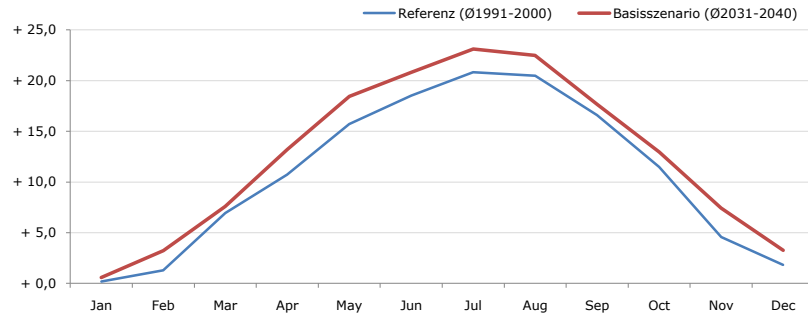

**Durchschnittstemperatur [°C]**

Average temperature [°C]	Jan	Feb	Mar	Apr	May	Jun	Jul	Aug	Sep	Oct	Nov	Dec	Jahr
Referenz (Ø1991-2000)	+ 0,2	+ 1,3	+ 6,9	+ 10,7	+ 15,7	+ 18,5	+ 20,8	+ 20,5	+ 16,6	+ 11,5	+ 4,6	+ 1,8	+ 10,8
Basisszenario (Ø2031-2040)	+ 0,6	+ 3,2	+ 7,6	+ 13,2	+ 18,4	+ 20,8	+ 23,1	+ 22,5	+ 17,7	+ 12,9	+ 7,4	+ 3,3	+ 12,6

**Maximum Temperatur [°C]**

Maximum Temperatur [°C]	Jan	Feb	Mar	Apr	May	Jun	Jul	Aug	Sep	Oct	Nov	Dec	Jahr
Referenz (Ø1991-2000)	+ 17,0	+ 17,4	+ 27,5	+ 26,7	+ 30,9	+ 34,6	+ 37,5	+ 37,5	+ 31,0	+ 27,2	+ 21,4	+ 18,2	+ 27,3
Basisszenario (Ø2031-2040)	+ 16,0	+ 19,6	+ 25,9	+ 29,2	+ 33,3	+ 37,2	+ 38,6	+ 38,6	+ 32,0	+ 29,0	+ 24,6	+ 15,4	+ 28,3

**Minimum Temperatur [°C]**

Minimum Temperatur [°C]	Jan	Feb	Mar	Apr	May	Jun	Jul	Aug	Sep	Oct	Nov	Dec	Jahr
Referenz (Ø1991-2000)	- 15,3	- 16,9	- 9,5	- 3,6	- 0,5	+ 4,1	+ 7,3	+ 5,7	+ 3,5	- 3,3	- 11,3	- 15,4	- 4,5
Basisszenario (Ø2031-2040)	- 19,1	- 15,1	- 6,1	+ 0,0	+ 4,2	+ 6,0	+ 9,1	+ 9,0	+ 5,4	- 2,8	- 8,8	- 16,7	- 2,9