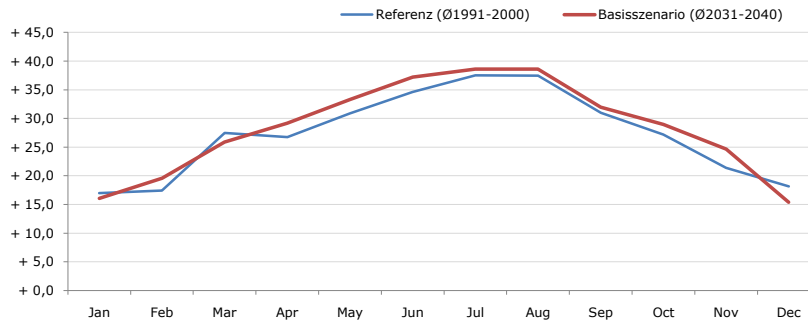

**Durchschnittstemperatur [°C]**

Average temperature [°C]	Jan	Feb	Mar	Apr	May	Jun	Jul	Aug	Sep	Oct	Nov	Dec	Jahr
Referenz (Ø1991-2000)	+ 0,2	+ 1,3	+ 6,9	+ 10,7	+ 15,7	+ 18,5	+ 20,8	+ 20,5	+ 16,6	+ 11,5	+ 4,6	+ 1,8	+ 10,8
Basisszenario (Ø2031-2040)	+ 0,6	+ 3,2	+ 7,6	+ 13,2	+ 18,4	+ 20,8	+ 23,1	+ 22,5	+ 17,7	+ 12,9	+ 7,4	+ 3,3	+ 12,6

**Maximum Temperatur [°C]**

Maximum Temperatur [°C]	Jan	Feb	Mar	Apr	May	Jun	Jul	Aug	Sep	Oct	Nov	Dec	Jahr
Referenz (Ø1991-2000)	+ 17,0	+ 17,4	+ 27,5	+ 26,7	+ 30,9	+ 34,6	+ 37,5	+ 37,5	+ 31,0	+ 27,2	+ 21,4	+ 18,2	+ 27,3
Basisszenario (Ø2031-2040)	+ 16,0	+ 19,6	+ 25,9	+ 29,2	+ 33,3	+ 37,2	+ 38,6	+ 38,6	+ 32,0	+ 29,0	+ 24,6	+ 15,4	+ 28,3

**Minimum Temperatur [°C]**

Minimum Temperatur [°C]	Jan	Feb	Mar	Apr	May	Jun	Jul	Aug	Sep	Oct	Nov	Dec	Jahr
Referenz (Ø1991-2000)	- 15,3	- 16,9	- 9,5	- 3,6	- 0,5	+ 4,1	+ 7,3	+ 5,7	+ 3,5	- 3,3	- 11,3	- 15,4	- 4,5
Basisszenario (Ø2031-2040)	- 19,1	- 15,1	- 6,1	+ 0,0	+ 4,2	+ 6,0	+ 9,1	+ 9,0	+ 5,4	- 2,8	- 8,8	- 16,7	- 2,9

**Niederschlag [mm]**

Niederschlag [mm]	Jan	Feb	Mar	Apr	May	Jun	Jul	Aug	Sep	Oct	Nov	Dec	Jahr
Referenz (Ø1991-2000)	30,8	28,4	49,4	31,2	65,5	81,6	66,0	83,7	69,6	37,5	56,2	35,8	635,9
Basisszenario (Ø2031-2040)	33,9	33,8	34,9	50,4	67,6	70,0	48,3	85,1	70,6	48,1	44,9	45,0	632,5