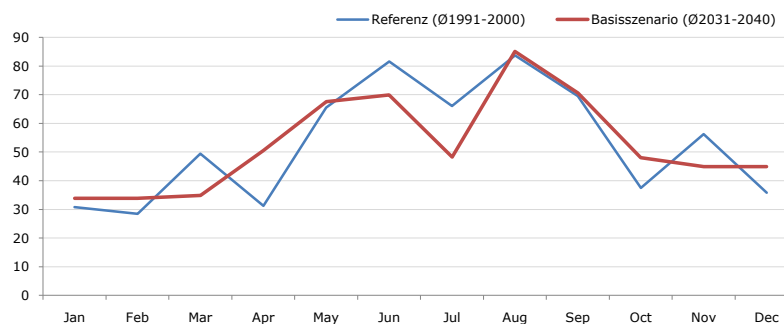

**Durchschnittstemperatur [°C]**

Average temperature [°C]	Jan	Feb	Mar	Apr	May	Jun	Jul	Aug	Sep	Oct	Nov	Dec	Jahr
Referenz (Ø1991-2000)	+ 0,2	+ 1,3	+ 6,9	+ 10,7	+ 15,7	+ 18,5	+ 20,8	+ 20,5	+ 16,6	+ 11,5	+ 4,6	+ 1,8	+ 10,8
Basisszenario (Ø2031-2040)	+ 0,6	+ 3,2	+ 7,6	+ 13,2	+ 18,4	+ 20,8	+ 23,1	+ 22,5	+ 17,7	+ 12,9	+ 7,4	+ 3,3	+ 12,6

**Maximum Temperatur [°C]**

Maximum Temperatur [°C]	Jan	Feb	Mar	Apr	May	Jun	Jul	Aug	Sep	Oct	Nov	Dec	Jahr
Referenz (Ø1991-2000)	+ 17,0	+ 17,4	+ 27,5	+ 26,7	+ 30,9	+ 34,6	+ 37,5	+ 37,5	+ 31,0	+ 27,2	+ 21,4	+ 18,2	+ 27,3
Basisszenario (Ø2031-2040)	+ 16,0	+ 19,6	+ 25,9	+ 29,2	+ 33,3	+ 37,2	+ 38,6	+ 38,6	+ 32,0	+ 29,0	+ 24,6	+ 15,4	+ 28,3

**Minimum Temperatur [°C]**

Minimum Temperatur [°C]	Jan	Feb	Mar	Apr	May	Jun	Jul	Aug	Sep	Oct	Nov	Dec	Jahr
Referenz (Ø1991-2000)	- 15,3	- 16,9	- 9,5	- 3,6	- 0,5	+ 4,1	+ 7,3	+ 5,7	+ 3,5	- 3,3	- 11,3	- 15,4	- 4,5
Basisszenario (Ø2031-2040)	- 19,1	- 15,1	- 6,1	+ 0,0	+ 4,2	+ 6,0	+ 9,1	+ 9,0	+ 5,4	- 2,8	- 8,8	- 16,7	- 2,9

**Niederschlag [mm]**

Niederschlag [mm]	Jan	Feb	Mar	Apr	May	Jun	Jul	Aug	Sep	Oct	Nov	Dec	Jahr
Referenz (Ø1991-2000)	30,8	28,4	49,4	31,2	65,5	81,6	66,0	83,7	69,6	37,5	56,2	35,8	635,9
Basisszenario (Ø2031-2040)	33,9	33,8	34,9	50,4	67,6	70,0	48,3	85,1	70,6	48,1	44,9	45,0	632,5