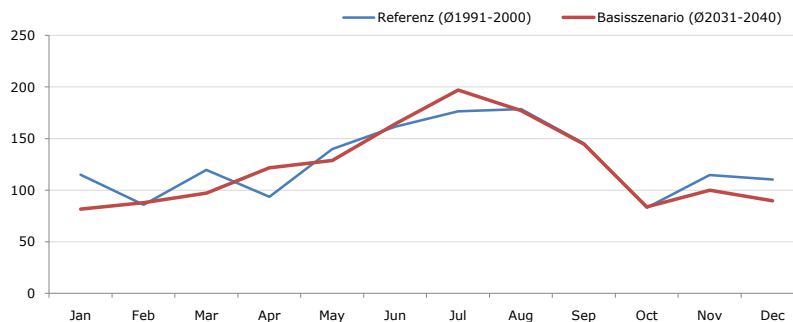

Durchschnittstemperatur [°C]

Average temperature [°C]	Jan	Feb	Mar	Apr	May	Jun	Jul	Aug	Sep	Oct	Nov	Dec	Jahr
Referenz (Ø1991-2000)	- 0,4	+ 1,0	+ 6,5	+ 10,0	+ 14,7	+ 16,7	+ 18,8	+ 18,5	+ 15,4	+ 11,5	+ 4,0	+ 1,1	+ 9,9
Basisszenario (Ø2031-2040)	+ 0,4	+ 3,3	+ 6,7	+ 11,7	+ 17,2	+ 19,0	+ 21,2	+ 20,7	+ 16,6	+ 12,7	+ 6,7	+ 2,6	+ 11,6

Maximum Temperatur [°C]

Maximum Temperatur [°C]	Jan	Feb	Mar	Apr	May	Jun	Jul	Aug	Sep	Oct	Nov	Dec	Jahr
Referenz (Ø1991-2000)	+ 15,1	+ 18,5	+ 25,4	+ 29,9	+ 31,9	+ 34,5	+ 36,6	+ 36,0	+ 31,3	+ 28,2	+ 24,4	+ 18,7	+ 27,6
Basisszenario (Ø2031-2040)	+ 15,5	+ 20,5	+ 26,1	+ 28,7	+ 33,7	+ 34,5	+ 38,9	+ 35,5	+ 30,2	+ 30,0	+ 27,2	+ 19,2	+ 28,4

Minimum Temperatur [°C]

Minimum Temperatur [°C]	Jan	Feb	Mar	Apr	May	Jun	Jul	Aug	Sep	Oct	Nov	Dec	Jahr
Referenz (Ø1991-2000)	- 17,0	- 17,3	- 9,6	- 6,1	- 0,9	+ 3,0	+ 3,6	+ 2,1	+ 1,3	- 1,4	- 13,8	- 14,9	- 5,8
Basisszenario (Ø2031-2040)	- 19,5	- 16,0	- 11,7	- 1,6	+ 3,0	+ 4,6	+ 7,4	+ 7,7	+ 3,4	- 0,9	- 11,7	- 15,5	- 4,2

Niederschlag [mm]

Niederschlag [mm]	Jan	Feb	Mar	Apr	May	Jun	Jul	Aug	Sep	Oct	Nov	Dec	Jahr
Referenz (Ø1991-2000)	115,1	85,7	119,7	93,7	139,8	161,6	176,5	178,7	145,4	82,9	114,8	110,3	1524,3
Basisszenario (Ø2031-2040)	81,6	88,0	97,0	121,5	128,9	164,3	197,1	177,3	144,7	84,0	99,9	89,7	1474,0