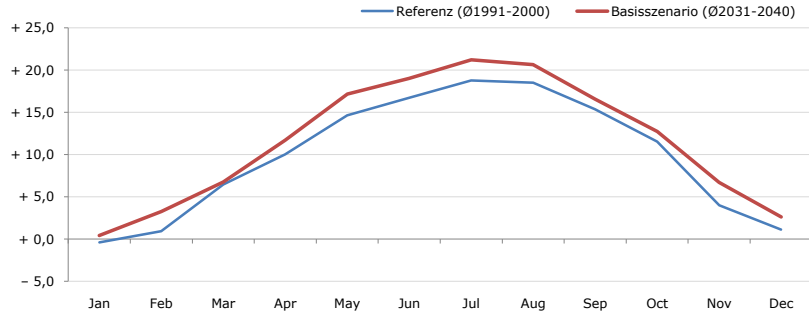

Durchschnittstemperatur [°C]

Average temperature [°C]	Jan	Feb	Mar	Apr	May	Jun	Jul	Aug	Sep	Oct	Nov	Dec	Jahr
Referenz (Ø1991-2000)	- 0,4	+ 1,0	+ 6,5	+ 10,0	+ 14,7	+ 16,7	+ 18,8	+ 18,5	+ 15,4	+ 11,5	+ 4,0	+ 1,1	+ 9,9
Basisszenario (Ø2031-2040)	+ 0,4	+ 3,3	+ 6,7	+ 11,7	+ 17,2	+ 19,0	+ 21,2	+ 20,7	+ 16,6	+ 12,7	+ 6,7	+ 2,6	+ 11,6

Maximum Temperatur [°C]

Maximum Temperatur [°C]	Jan	Feb	Mar	Apr	May	Jun	Jul	Aug	Sep	Oct	Nov	Dec	Jahr
Referenz (Ø1991-2000)	+ 15,1	+ 18,5	+ 25,4	+ 29,9	+ 31,9	+ 34,5	+ 36,6	+ 36,0	+ 31,3	+ 28,2	+ 24,4	+ 18,7	+ 27,6
Basisszenario (Ø2031-2040)	+ 15,5	+ 20,5	+ 26,1	+ 28,7	+ 33,7	+ 34,5	+ 38,9	+ 35,5	+ 30,2	+ 30,0	+ 27,2	+ 19,2	+ 28,4

Minimum Temperatur [°C]

Minimum Temperatur [°C]	Jan	Feb	Mar	Apr	May	Jun	Jul	Aug	Sep	Oct	Nov	Dec	Jahr
Referenz (Ø1991-2000)	- 17,0	- 17,3	- 9,6	- 6,1	- 0,9	+ 3,0	+ 3,6	+ 2,1	+ 1,3	- 1,4	- 13,8	- 14,9	- 5,8
Basisszenario (Ø2031-2040)	- 19,5	- 16,0	- 11,7	- 1,6	+ 3,0	+ 4,6	+ 7,4	+ 7,7	+ 3,4	- 0,9	- 11,7	- 15,5	- 4,2