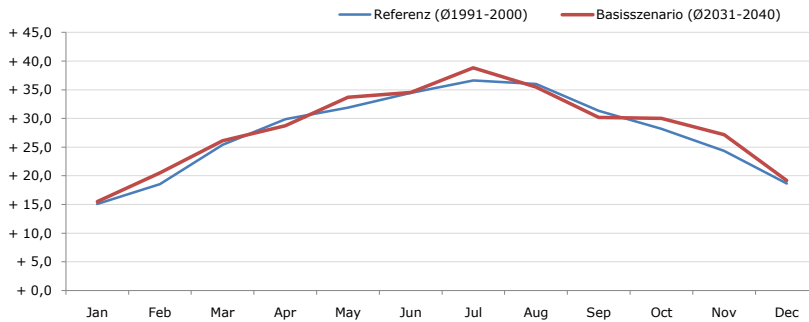

Durchschnittstemperatur [°C]

Average temperature [°C]	Jan	Feb	Mar	Apr	May	Jun	Jul	Aug	Sep	Oct	Nov	Dec	Jahr
Referenz (Ø1991-2000)	- 0,4	+ 1,0	+ 6,5	+ 10,0	+ 14,7	+ 16,7	+ 18,8	+ 18,5	+ 15,4	+ 11,5	+ 4,0	+ 1,1	+ 9,9
Basisszenario (Ø2031-2040)	+ 0,4	+ 3,3	+ 6,7	+ 11,7	+ 17,2	+ 19,0	+ 21,2	+ 20,7	+ 16,6	+ 12,7	+ 6,7	+ 2,6	+ 11,6

Maximum Temperatur [°C]

Maximum Temperatur [°C]	Jan	Feb	Mar	Apr	May	Jun	Jul	Aug	Sep	Oct	Nov	Dec	Jahr
Referenz (Ø1991-2000)	+ 15,1	+ 18,5	+ 25,4	+ 29,9	+ 31,9	+ 34,5	+ 36,6	+ 36,0	+ 31,3	+ 28,2	+ 24,4	+ 18,7	+ 27,6
Basisszenario (Ø2031-2040)	+ 15,5	+ 20,5	+ 26,1	+ 28,7	+ 33,7	+ 34,5	+ 38,9	+ 35,5	+ 30,2	+ 30,0	+ 27,2	+ 19,2	+ 28,4

Minimum Temperatur [°C]

Minimum Temperatur [°C]	Jan	Feb	Mar	Apr	May	Jun	Jul	Aug	Sep	Oct	Nov	Dec	Jahr
Referenz (Ø1991-2000)	- 17,0	- 17,3	- 9,6	- 6,1	- 0,9	+ 3,0	+ 3,6	+ 2,1	+ 1,3	- 1,4	- 13,8	- 14,9	- 5,8
Basisszenario (Ø2031-2040)	- 19,5	- 16,0	- 11,7	- 1,6	+ 3,0	+ 4,6	+ 7,4	+ 7,7	+ 3,4	- 0,9	- 11,7	- 15,5	- 4,2

Niederschlag [mm]

Niederschlag [mm]	Jan	Feb	Mar	Apr	May	Jun	Jul	Aug	Sep	Oct	Nov	Dec	Jahr
Referenz (Ø1991-2000)	115,1	85,7	119,7	93,7	139,8	161,6	176,5	178,7	145,4	82,9	114,8	110,3	1524,3
Basisszenario (Ø2031-2040)	81,6	88,0	97,0	121,5	128,9	164,3	197,1	177,3	144,7	84,0	99,9	89,7	1474,0