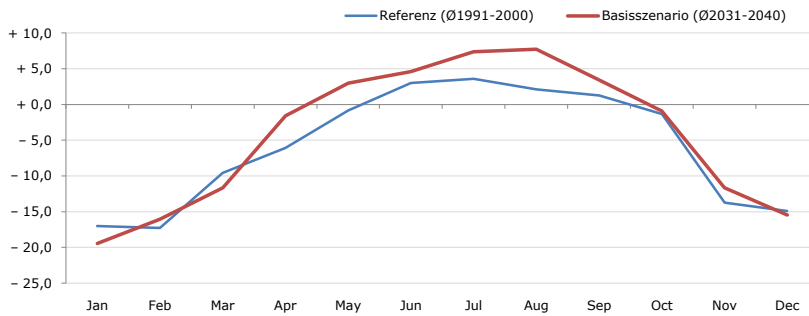

Durchschnittstemperatur [°C]

Average temperature [°C]	Jan	Feb	Mar	Apr	May	Jun	Jul	Aug	Sep	Oct	Nov	Dec	Jahr
Referenz (Ø1991-2000)	- 0,4	+ 1,0	+ 6,5	+ 10,0	+ 14,7	+ 16,7	+ 18,8	+ 18,5	+ 15,4	+ 11,5	+ 4,0	+ 1,1	+ 9,9
Basisszenario (Ø2031-2040)	+ 0,4	+ 3,3	+ 6,7	+ 11,7	+ 17,2	+ 19,0	+ 21,2	+ 20,7	+ 16,6	+ 12,7	+ 6,7	+ 2,6	+ 11,6

Maximum Temperatur [°C]

Maximum Temperatur [°C]	Jan	Feb	Mar	Apr	May	Jun	Jul	Aug	Sep	Oct	Nov	Dec	Jahr
Referenz (Ø1991-2000)	+ 15,1	+ 18,5	+ 25,4	+ 29,9	+ 31,9	+ 34,5	+ 36,6	+ 36,0	+ 31,3	+ 28,2	+ 24,4	+ 18,7	+ 27,6
Basisszenario (Ø2031-2040)	+ 15,5	+ 20,5	+ 26,1	+ 28,7	+ 33,7	+ 34,5	+ 38,9	+ 35,5	+ 30,2	+ 30,0	+ 27,2	+ 19,2	+ 28,4

Minimum Temperatur [°C]

Minimum Temperatur [°C]	Jan	Feb	Mar	Apr	May	Jun	Jul	Aug	Sep	Oct	Nov	Dec	Jahr
Referenz (Ø1991-2000)	- 17,0	- 17,3	- 9,6	- 6,1	- 0,9	+ 3,0	+ 3,6	+ 2,1	+ 1,3	- 1,4	- 13,8	- 14,9	- 5,8
Basisszenario (Ø2031-2040)	- 19,5	- 16,0	- 11,7	- 1,6	+ 3,0	+ 4,6	+ 7,4	+ 7,7	+ 3,4	- 0,9	- 11,7	- 15,5	- 4,2

Niederschlag [mm]

Niederschlag [mm]	Jan	Feb	Mar	Apr	May	Jun	Jul	Aug	Sep	Oct	Nov	Dec	Jahr
Referenz (Ø1991-2000)	115,1	85,7	119,7	93,7	139,8	161,6	176,5	178,7	145,4	82,9	114,8	110,3	1524,3
Basisszenario (Ø2031-2040)	81,6	88,0	97,0	121,5	128,9	164,3	197,1	177,3	144,7	84,0	99,9	89,7	1474,0