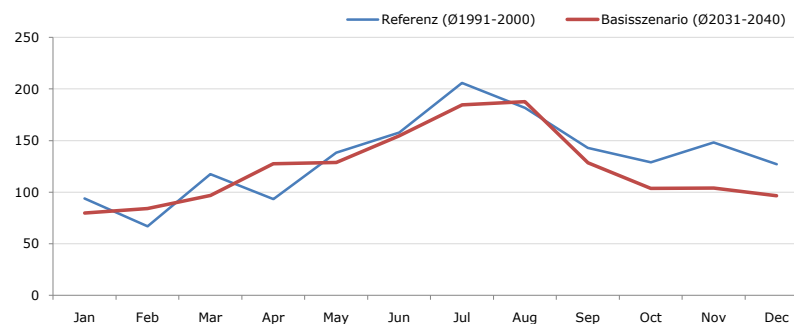

Durchschnittstemperatur [°C]

Average temperature [°C]	Jan	Feb	Mar	Apr	May	Jun	Jul	Aug	Sep	Oct	Nov	Dec	Jahr
Referenz (Ø1991-2000)	- 2,6	- 2,0	+ 2,6	+ 5,6	+ 10,0	+ 12,5	+ 14,6	+ 14,8	+ 12,0	+ 8,6	+ 1,1	- 1,3	+ 6,4
Basisszenario (Ø2031-2040)	- 1,1	+ 0,5	+ 3,3	+ 7,4	+ 12,2	+ 15,0	+ 16,9	+ 16,7	+ 13,5	+ 10,2	+ 3,8	+ 0,6	+ 8,3

Maximum Temperatur [°C]

Maximum Temperatur [°C]	Jan	Feb	Mar	Apr	May	Jun	Jul	Aug	Sep	Oct	Nov	Dec	Jahr
Referenz (Ø1991-2000)	+ 12,3	+ 14,7	+ 19,2	+ 20,4	+ 26,1	+ 28,7	+ 29,6	+ 29,2	+ 26,6	+ 23,2	+ 16,7	+ 14,6	+ 21,8
Basisszenario (Ø2031-2040)	+ 13,1	+ 16,4	+ 19,0	+ 22,9	+ 27,1	+ 30,0	+ 32,3	+ 31,7	+ 27,0	+ 24,9	+ 20,7	+ 15,7	+ 23,4

Minimum Temperatur [°C]

Minimum Temperatur [°C]	Jan	Feb	Mar	Apr	May	Jun	Jul	Aug	Sep	Oct	Nov	Dec	Jahr
Referenz (Ø1991-2000)	- 20,1	- 21,3	- 15,9	- 12,9	- 5,9	- 1,4	+ 1,7	+ 1,4	- 1,5	- 8,0	- 15,9	- 18,4	- 9,8
Basisszenario (Ø2031-2040)	- 22,6	- 19,9	- 15,5	- 7,2	- 2,1	+ 0,7	+ 3,7	+ 2,8	+ 0,7	- 5,9	- 13,6	- 18,5	- 8,1

Niederschlag [mm]

Niederschlag [mm]	Jan	Feb	Mar	Apr	May	Jun	Jul	Aug	Sep	Oct	Nov	Dec	Jahr
Referenz (Ø1991-2000)	94,0	67,0	117,4	93,3	138,2	157,8	205,8	181,5	142,9	129,1	148,3	126,9	1602,1
Basisszenario (Ø2031-2040)	79,9	84,0	96,9	127,6	128,8	154,7	184,5	187,7	128,6	103,7	104,0	96,6	1477,0