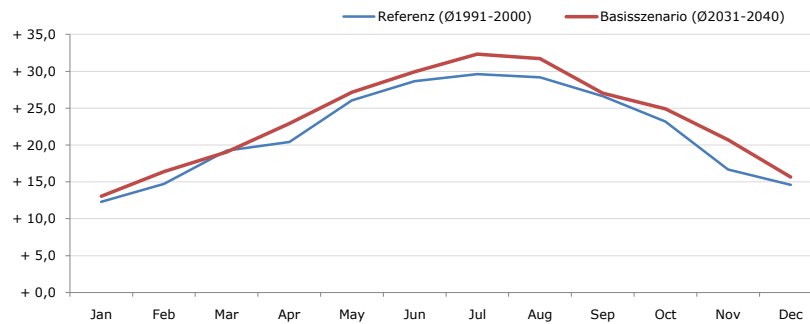

Durchschnittstemperatur [°C]

Average temperature [°C]	Jan	Feb	Mar	Apr	May	Jun	Jul	Aug	Sep	Oct	Nov	Dec	Jahr
Referenz (Ø1991-2000)	- 2,6	- 2,0	+ 2,6	+ 5,6	+ 10,0	+ 12,5	+ 14,6	+ 14,8	+ 12,0	+ 8,6	+ 1,1	- 1,3	+ 6,4
Basisszenario (Ø2031-2040)	- 1,1	+ 0,5	+ 3,3	+ 7,4	+ 12,2	+ 15,0	+ 16,9	+ 16,7	+ 13,5	+ 10,2	+ 3,8	+ 0,6	+ 8,3

Maximum Temperatur [°C]

Maximum Temperatur [°C]	Jan	Feb	Mar	Apr	May	Jun	Jul	Aug	Sep	Oct	Nov	Dec	Jahr
Referenz (Ø1991-2000)	+ 12,3	+ 14,7	+ 19,2	+ 20,4	+ 26,1	+ 28,7	+ 29,6	+ 29,2	+ 26,6	+ 23,2	+ 16,7	+ 14,6	+ 21,8
Basisszenario (Ø2031-2040)	+ 13,1	+ 16,4	+ 19,0	+ 22,9	+ 27,1	+ 30,0	+ 32,3	+ 31,7	+ 27,0	+ 24,9	+ 20,7	+ 15,7	+ 23,4

Minimum Temperatur [°C]

Minimum Temperatur [°C]	Jan	Feb	Mar	Apr	May	Jun	Jul	Aug	Sep	Oct	Nov	Dec	Jahr
Referenz (Ø1991-2000)	- 20,1	- 21,3	- 15,9	- 12,9	- 5,9	- 1,4	+ 1,7	+ 1,4	- 1,5	- 8,0	- 15,9	- 18,4	- 9,8
Basisszenario (Ø2031-2040)	- 22,6	- 19,9	- 15,5	- 7,2	- 2,1	+ 0,7	+ 3,7	+ 2,8	+ 0,7	- 5,9	- 13,6	- 18,5	- 8,1

Niederschlag [mm]

Niederschlag [mm]	Jan	Feb	Mar	Apr	May	Jun	Jul	Aug	Sep	Oct	Nov	Dec	Jahr
Referenz (Ø1991-2000)	94,0	67,0	117,4	93,3	138,2	157,8	205,8	181,5	142,9	129,1	148,3	126,9	1602,1
Basisszenario (Ø2031-2040)	79,9	84,0	96,9	127,6	128,8	154,7	184,5	187,7	128,6	103,7	104,0	96,6	1477,0