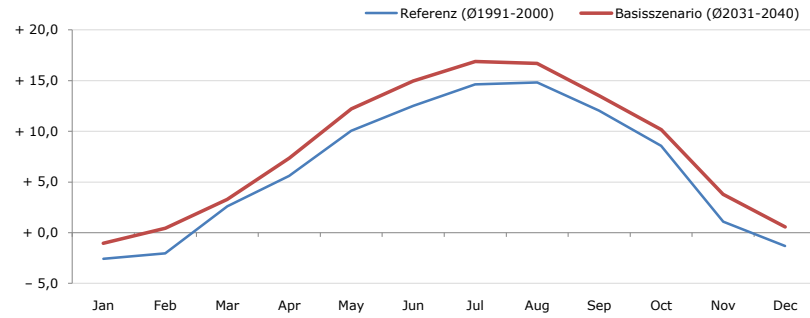

Durchschnittstemperatur [°C]

Average temperature [°C]	Jan	Feb	Mar	Apr	May	Jun	Jul	Aug	Sep	Oct	Nov	Dec	Jahr
Referenz (Ø1991-2000)	- 2,6	- 2,0	+ 2,6	+ 5,6	+ 10,0	+ 12,5	+ 14,6	+ 14,8	+ 12,0	+ 8,6	+ 1,1	- 1,3	+ 6,4
Basisszenario (Ø2031-2040)	- 1,1	+ 0,5	+ 3,3	+ 7,4	+ 12,2	+ 15,0	+ 16,9	+ 16,7	+ 13,5	+ 10,2	+ 3,8	+ 0,6	+ 8,3

Maximum Temperatur [°C]

Maximum Temperatur [°C]	Jan	Feb	Mar	Apr	May	Jun	Jul	Aug	Sep	Oct	Nov	Dec	Jahr
Referenz (Ø1991-2000)	+ 12,3	+ 14,7	+ 19,2	+ 20,4	+ 26,1	+ 28,7	+ 29,6	+ 29,2	+ 26,6	+ 23,2	+ 16,7	+ 14,6	+ 21,8
Basisszenario (Ø2031-2040)	+ 13,1	+ 16,4	+ 19,0	+ 22,9	+ 27,1	+ 30,0	+ 32,3	+ 31,7	+ 27,0	+ 24,9	+ 20,7	+ 15,7	+ 23,4

Minimum Temperatur [°C]

Minimum Temperatur [°C]	Jan	Feb	Mar	Apr	May	Jun	Jul	Aug	Sep	Oct	Nov	Dec	Jahr
Referenz (Ø1991-2000)	- 20,1	- 21,3	- 15,9	- 12,9	- 5,9	- 1,4	+ 1,7	+ 1,4	- 1,5	- 8,0	- 15,9	- 18,4	- 9,8
Basisszenario (Ø2031-2040)	- 22,6	- 19,9	- 15,5	- 7,2	- 2,1	+ 0,7	+ 3,7	+ 2,8	+ 0,7	- 5,9	- 13,6	- 18,5	- 8,1

Niederschlag [mm]

Niederschlag [mm]	Jan	Feb	Mar	Apr	May	Jun	Jul	Aug	Sep	Oct	Nov	Dec	Jahr
Referenz (Ø1991-2000)	94,0	67,0	117,4	93,3	138,2	157,8	205,8	181,5	142,9	129,1	148,3	126,9	1602,1
Basisszenario (Ø2031-2040)	79,9	84,0	96,9	127,6	128,8	154,7	184,5	187,7	128,6	103,7	104,0	96,6	1477,0