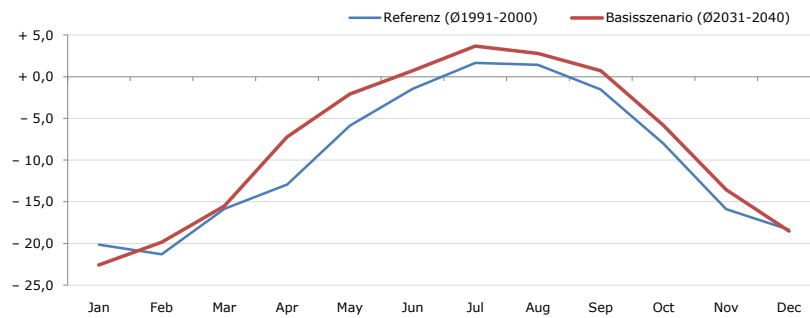

Durchschnittstemperatur [°C]

Average temperature [°C]	Jan	Feb	Mar	Apr	May	Jun	Jul	Aug	Sep	Oct	Nov	Dec	Jahr
Referenz (Ø1991-2000)	- 2,6	- 2,0	+ 2,6	+ 5,6	+ 10,0	+ 12,5	+ 14,6	+ 14,8	+ 12,0	+ 8,6	+ 1,1	- 1,3	+ 6,4
Basisszenario (Ø2031-2040)	- 1,1	+ 0,5	+ 3,3	+ 7,4	+ 12,2	+ 15,0	+ 16,9	+ 16,7	+ 13,5	+ 10,2	+ 3,8	+ 0,6	+ 8,3

Maximum Temperatur [°C]

Maximum Temperatur [°C]	Jan	Feb	Mar	Apr	May	Jun	Jul	Aug	Sep	Oct	Nov	Dec	Jahr
Referenz (Ø1991-2000)	+ 12,3	+ 14,7	+ 19,2	+ 20,4	+ 26,1	+ 28,7	+ 29,6	+ 29,2	+ 26,6	+ 23,2	+ 16,7	+ 14,6	+ 21,8
Basisszenario (Ø2031-2040)	+ 13,1	+ 16,4	+ 19,0	+ 22,9	+ 27,1	+ 30,0	+ 32,3	+ 31,7	+ 27,0	+ 24,9	+ 20,7	+ 15,7	+ 23,4

Minimum Temperatur [°C]

Minimum Temperatur [°C]	Jan	Feb	Mar	Apr	May	Jun	Jul	Aug	Sep	Oct	Nov	Dec	Jahr
Referenz (Ø1991-2000)	- 20,1	- 21,3	- 15,9	- 12,9	- 5,9	- 1,4	+ 1,7	+ 1,4	- 1,5	- 8,0	- 15,9	- 18,4	- 9,8
Basisszenario (Ø2031-2040)	- 22,6	- 19,9	- 15,5	- 7,2	- 2,1	+ 0,7	+ 3,7	+ 2,8	+ 0,7	- 5,9	- 13,6	- 18,5	- 8,1

Niederschlag [mm]

Niederschlag [mm]	Jan	Feb	Mar	Apr	May	Jun	Jul	Aug	Sep	Oct	Nov	Dec	Jahr
Referenz (Ø1991-2000)	94,0	67,0	117,4	93,3	138,2	157,8	205,8	181,5	142,9	129,1	148,3	126,9	1602,1
Basisszenario (Ø2031-2040)	79,9	84,0	96,9	127,6	128,8	154,7	184,5	187,7	128,6	103,7	104,0	96,6	1477,0