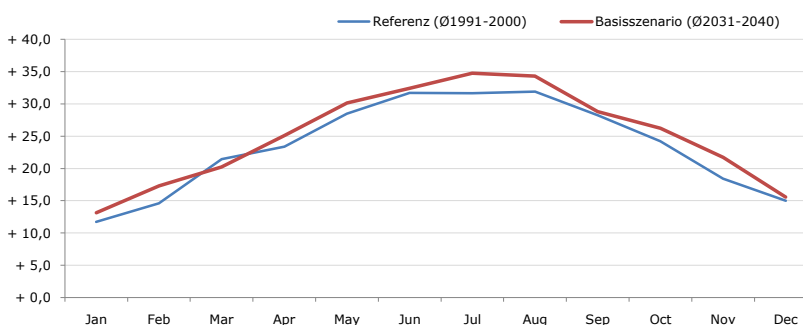

**Durchschnittstemperatur [°C]**

Average temperature [°C]	Jan	Feb	Mar	Apr	May	Jun	Jul	Aug	Sep	Oct	Nov	Dec	Jahr
Referenz (Ø1991-2000)	- 2,2	- 1,2	+ 3,8	+ 7,0	+ 11,7	+ 13,9	+ 16,0	+ 16,3	+ 13,1	+ 9,4	+ 1,4	- 0,9	+ 7,4
Basisszenario (Ø2031-2040)	- 1,0	+ 1,2	+ 4,2	+ 8,7	+ 14,1	+ 16,6	+ 18,4	+ 18,1	+ 14,4	+ 11,0	+ 4,4	+ 0,8	+ 9,3

**Maximum Temperatur [°C]**

Maximum Temperatur [°C]	Jan	Feb	Mar	Apr	May	Jun	Jul	Aug	Sep	Oct	Nov	Dec	Jahr
Referenz (Ø1991-2000)	+ 11,7	+ 14,6	+ 21,4	+ 23,4	+ 28,5	+ 31,7	+ 31,7	+ 31,9	+ 28,2	+ 24,2	+ 18,4	+ 15,0	+ 23,4
Basisszenario (Ø2031-2040)	+ 13,2	+ 17,3	+ 20,2	+ 25,1	+ 30,2	+ 32,4	+ 34,8	+ 34,3	+ 28,8	+ 26,2	+ 21,7	+ 15,5	+ 25,0

**Minimum Temperatur [°C]**

Minimum Temperatur [°C]	Jan	Feb	Mar	Apr	May	Jun	Jul	Aug	Sep	Oct	Nov	Dec	Jahr
Referenz (Ø1991-2000)	- 18,7	- 19,7	- 12,9	- 11,4	- 5,1	- 0,8	+ 2,7	+ 2,2	+ 0,1	- 5,5	- 14,5	- 15,9	- 8,2
Basisszenario (Ø2031-2040)	- 20,9	- 18,9	- 12,3	- 6,3	- 0,2	+ 3,1	+ 5,5	+ 4,2	+ 2,1	- 4,9	- 12,8	- 17,3	- 6,5