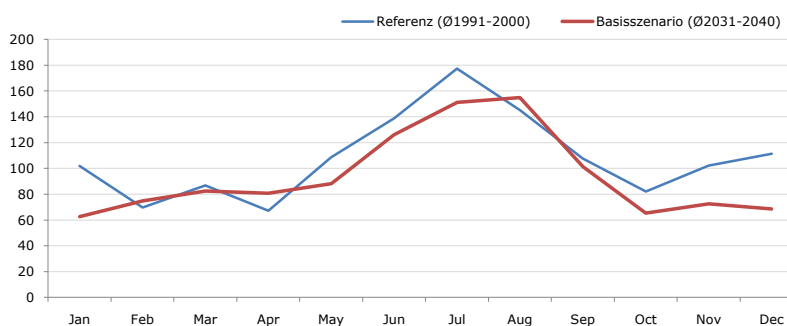

**Durchschnittstemperatur [°C]**

Average temperature [°C]	Jan	Feb	Mar	Apr	May	Jun	Jul	Aug	Sep	Oct	Nov	Dec	Jahr
Referenz (Ø1991-2000)	- 2,2	- 1,2	+ 3,8	+ 7,0	+ 11,7	+ 13,9	+ 16,0	+ 16,3	+ 13,1	+ 9,4	+ 1,4	- 0,9	+ 7,4
Basisszenario (Ø2031-2040)	- 1,0	+ 1,2	+ 4,2	+ 8,7	+ 14,1	+ 16,6	+ 18,4	+ 18,1	+ 14,4	+ 11,0	+ 4,4	+ 0,8	+ 9,3

**Maximum Temperatur [°C]**

Maximum Temperatur [°C]	Jan	Feb	Mar	Apr	May	Jun	Jul	Aug	Sep	Oct	Nov	Dec	Jahr
Referenz (Ø1991-2000)	+ 11,7	+ 14,6	+ 21,4	+ 23,4	+ 28,5	+ 31,7	+ 31,7	+ 31,9	+ 28,2	+ 24,2	+ 18,4	+ 15,0	+ 23,4
Basisszenario (Ø2031-2040)	+ 13,2	+ 17,3	+ 20,2	+ 25,1	+ 30,2	+ 32,4	+ 34,8	+ 34,3	+ 28,8	+ 26,2	+ 21,7	+ 15,5	+ 25,0

**Minimum Temperatur [°C]**

Minimum Temperatur [°C]	Jan	Feb	Mar	Apr	May	Jun	Jul	Aug	Sep	Oct	Nov	Dec	Jahr
Referenz (Ø1991-2000)	- 18,7	- 19,7	- 12,9	- 11,4	- 5,1	- 0,8	+ 2,7	+ 2,2	+ 0,1	- 5,5	- 14,5	- 15,9	- 8,2
Basisszenario (Ø2031-2040)	- 20,9	- 18,9	- 12,3	- 6,3	- 0,2	+ 3,1	+ 5,5	+ 4,2	+ 2,1	- 4,9	- 12,8	- 17,3	- 6,5

**Niederschlag [mm]**

Niederschlag [mm]	Jan	Feb	Mar	Apr	May	Jun	Jul	Aug	Sep	Oct	Nov	Dec	Jahr
Referenz (Ø1991-2000)	101,9	69,6	86,8	67,3	108,6	138,8	177,4	145,1	107,7	82,1	102,2	111,4	1298,9
Basisszenario (Ø2031-2040)	62,6	74,7	82,6	80,8	88,2	126,1	151,1	154,9	101,3	65,4	72,5	68,5	1128,7