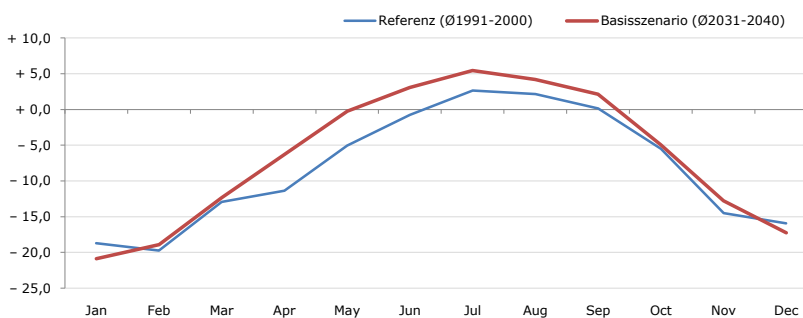

**Durchschnittstemperatur [°C]**

Average temperature [°C]	Jan	Feb	Mar	Apr	May	Jun	Jul	Aug	Sep	Oct	Nov	Dec	Jahr
Referenz (Ø1991-2000)	- 2,2	- 1,2	+ 3,8	+ 7,0	+ 11,7	+ 13,9	+ 16,0	+ 16,3	+ 13,1	+ 9,4	+ 1,4	- 0,9	+ 7,4
Basisszenario (Ø2031-2040)	- 1,0	+ 1,2	+ 4,2	+ 8,7	+ 14,1	+ 16,6	+ 18,4	+ 18,1	+ 14,4	+ 11,0	+ 4,4	+ 0,8	+ 9,3

**Maximum Temperatur [°C]**

Maximum Temperatur [°C]	Jan	Feb	Mar	Apr	May	Jun	Jul	Aug	Sep	Oct	Nov	Dec	Jahr
Referenz (Ø1991-2000)	+ 11,7	+ 14,6	+ 21,4	+ 23,4	+ 28,5	+ 31,7	+ 31,7	+ 31,9	+ 28,2	+ 24,2	+ 18,4	+ 15,0	+ 23,4
Basisszenario (Ø2031-2040)	+ 13,2	+ 17,3	+ 20,2	+ 25,1	+ 30,2	+ 32,4	+ 34,8	+ 34,3	+ 28,8	+ 26,2	+ 21,7	+ 15,5	+ 25,0

**Minimum Temperatur [°C]**

Minimum Temperatur [°C]	Jan	Feb	Mar	Apr	May	Jun	Jul	Aug	Sep	Oct	Nov	Dec	Jahr
Referenz (Ø1991-2000)	- 18,7	- 19,7	- 12,9	- 11,4	- 5,1	- 0,8	+ 2,7	+ 2,2	+ 0,1	- 5,5	- 14,5	- 15,9	- 8,2
Basisszenario (Ø2031-2040)	- 20,9	- 18,9	- 12,3	- 6,3	- 0,2	+ 3,1	+ 5,5	+ 4,2	+ 2,1	- 4,9	- 12,8	- 17,3	- 6,5

**Niederschlag [mm]**

Niederschlag [mm]	Jan	Feb	Mar	Apr	May	Jun	Jul	Aug	Sep	Oct	Nov	Dec	Jahr
Referenz (Ø1991-2000)	101,9	69,6	86,8	67,3	108,6	138,8	177,4	145,1	107,7	82,1	102,2	111,4	1298,9
Basisszenario (Ø2031-2040)	62,6	74,7	82,6	80,8	88,2	126,1	151,1	154,9	101,3	65,4	72,5	68,5	1128,7