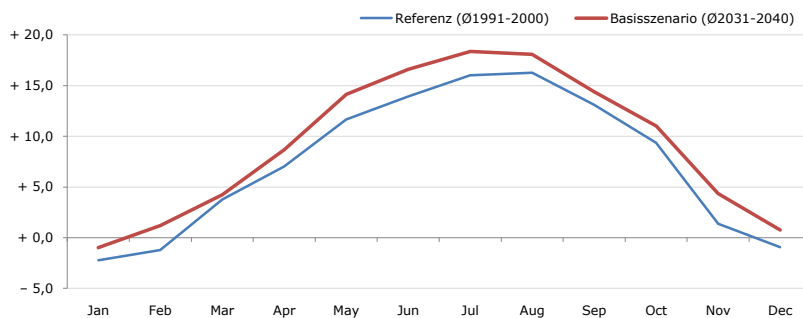

**Durchschnittstemperatur [°C]**

Average temperature [°C]	Jan	Feb	Mar	Apr	May	Jun	Jul	Aug	Sep	Oct	Nov	Dec	Jahr
Referenz (Ø1991-2000)	- 2,2	- 1,2	+ 3,8	+ 7,0	+ 11,7	+ 13,9	+ 16,0	+ 16,3	+ 13,1	+ 9,4	+ 1,4	- 0,9	+ 7,4
Basisszenario (Ø2031-2040)	- 1,0	+ 1,2	+ 4,2	+ 8,7	+ 14,1	+ 16,6	+ 18,4	+ 18,1	+ 14,4	+ 11,0	+ 4,4	+ 0,8	+ 9,3

**Maximum Temperatur [°C]**

Maximum Temperatur [°C]	Jan	Feb	Mar	Apr	May	Jun	Jul	Aug	Sep	Oct	Nov	Dec	Jahr
Referenz (Ø1991-2000)	+ 11,7	+ 14,6	+ 21,4	+ 23,4	+ 28,5	+ 31,7	+ 31,7	+ 31,9	+ 28,2	+ 24,2	+ 18,4	+ 15,0	+ 23,4
Basisszenario (Ø2031-2040)	+ 13,2	+ 17,3	+ 20,2	+ 25,1	+ 30,2	+ 32,4	+ 34,8	+ 34,3	+ 28,8	+ 26,2	+ 21,7	+ 15,5	+ 25,0

**Minimum Temperatur [°C]**

Minimum Temperatur [°C]	Jan	Feb	Mar	Apr	May	Jun	Jul	Aug	Sep	Oct	Nov	Dec	Jahr
Referenz (Ø1991-2000)	- 18,7	- 19,7	- 12,9	- 11,4	- 5,1	- 0,8	+ 2,7	+ 2,2	+ 0,1	- 5,5	- 14,5	- 15,9	- 8,2
Basisszenario (Ø2031-2040)	- 20,9	- 18,9	- 12,3	- 6,3	- 0,2	+ 3,1	+ 5,5	+ 4,2	+ 2,1	- 4,9	- 12,8	- 17,3	- 6,5