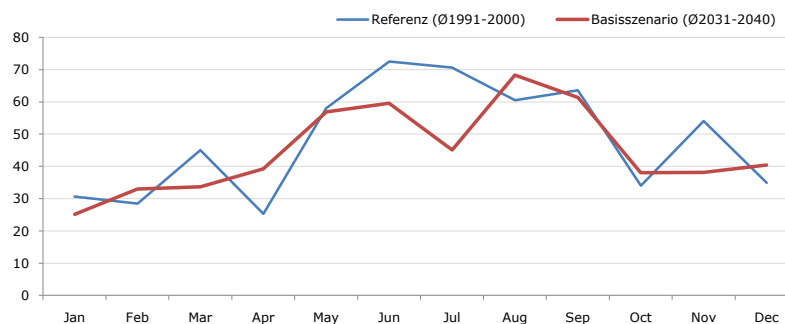

Niederschlag [mm]

Niederschlag [mm]	Jan	Feb	Mar	Apr	May	Jun	Jul	Aug	Sep	Oct	Nov	Dec	Jahr
Referenz (Ø1991-2000)	30,7	28,5	45,0	25,3	58,1	72,5	70,6	60,5	63,6	34,0	54,1	34,9	577,9
Basisszenario (Ø2031-2040)	25,2	33,0	33,6	39,2	56,9	59,6	45,1	68,3	61,4	38,1	38,2	40,4	538,8

Q: Franziska Strauss, Herbert Formayer, Veronika Asamer, Erwin Schmid, 2010; Climate change data for Austria and the period 2008-2040 with one day and km2 resolution.

Ergebnisdarstellung: Dietmar Weinberger und Franz Sinabell, WIFO, www.wifo.ac.at.

Hinweise: Hervorgegangen aus dem Projekt "Werkzeuge für Modelle einer nachhaltigen Wirtschaft", im Rahmen der Programme proVISION und PFEIL10, finanziert vom Bundesministerium für Land- und Forstwirtschaft, Umwelt und Wasserwirtschaft.

Nähere Informationen: www.landnutzung.at

Referenz (Ø1991-2000): Klimabedingungen in der Periode 1991 bis 2000

Basisszenario (Ø2031-2040): Mittlerer Temperaturanstieg und gleichbleibende Niederschlagsverteilung