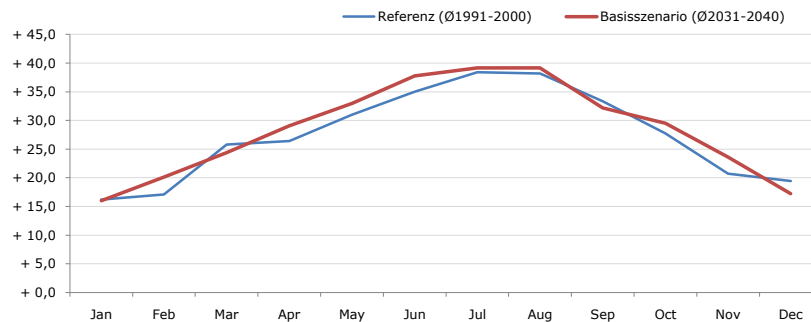

**Durchschnittstemperatur [°C]**

Average temperature [°C]	Jan	Feb	Mar	Apr	May	Jun	Jul	Aug	Sep	Oct	Nov	Dec	Jahr
Referenz (Ø1991-2000)	+ 0,6	+ 1,4	+ 7,1	+ 10,9	+ 16,1	+ 18,7	+ 21,3	+ 20,9	+ 17,1	+ 11,9	+ 5,1	+ 2,2	+ 11,2
Basisszenario (Ø2031-2040)	+ 0,9	+ 3,4	+ 7,7	+ 13,4	+ 18,8	+ 21,2	+ 23,3	+ 22,7	+ 18,1	+ 13,4	+ 7,8	+ 3,6	+ 12,9

**Maximum Temperatur [°C]**

Maximum Temperatur [°C]	Jan	Feb	Mar	Apr	May	Jun	Jul	Aug	Sep	Oct	Nov	Dec	Jahr
Referenz (Ø1991-2000)	+ 16,2	+ 17,1	+ 25,8	+ 26,4	+ 31,0	+ 35,0	+ 38,4	+ 38,2	+ 33,3	+ 27,8	+ 20,7	+ 19,4	+ 27,5
Basisszenario (Ø2031-2040)	+ 16,0	+ 20,1	+ 24,4	+ 29,1	+ 33,0	+ 37,8	+ 39,2	+ 39,2	+ 32,2	+ 29,5	+ 23,6	+ 17,2	+ 28,5

**Minimum Temperatur [°C]**

Minimum Temperatur [°C]	Jan	Feb	Mar	Apr	May	Jun	Jul	Aug	Sep	Oct	Nov	Dec	Jahr
Referenz (Ø1991-2000)	- 15,6	- 17,2	- 9,4	- 4,7	+ 0,1	+ 4,8	+ 7,4	+ 6,2	+ 3,1	- 3,6	- 11,6	- 14,2	- 4,5
Basisszenario (Ø2031-2040)	- 19,5	- 15,0	- 7,2	- 2,0	+ 5,6	+ 6,7	+ 8,5	+ 8,3	+ 5,6	- 3,5	- 8,1	- 18,5	- 3,2