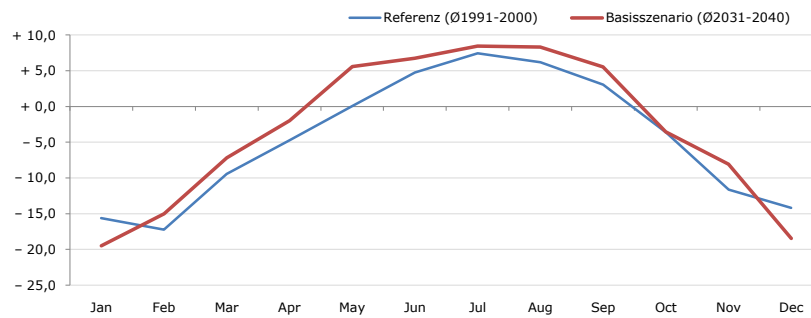

**Durchschnittstemperatur [°C]**

Average temperature [°C]	Jan	Feb	Mar	Apr	May	Jun	Jul	Aug	Sep	Oct	Nov	Dec	Jahr
Referenz (Ø1991-2000)	+ 0,6	+ 1,4	+ 7,1	+ 10,9	+ 16,1	+ 18,7	+ 21,3	+ 20,9	+ 17,1	+ 11,9	+ 5,1	+ 2,2	+ 11,2
Basisszenario (Ø2031-2040)	+ 0,9	+ 3,4	+ 7,7	+ 13,4	+ 18,8	+ 21,2	+ 23,3	+ 22,7	+ 18,1	+ 13,4	+ 7,8	+ 3,6	+ 12,9

**Maximum Temperatur [°C]**

Maximum Temperatur [°C]	Jan	Feb	Mar	Apr	May	Jun	Jul	Aug	Sep	Oct	Nov	Dec	Jahr
Referenz (Ø1991-2000)	+ 16,2	+ 17,1	+ 25,8	+ 26,4	+ 31,0	+ 35,0	+ 38,4	+ 38,2	+ 33,3	+ 27,8	+ 20,7	+ 19,4	+ 27,5
Basisszenario (Ø2031-2040)	+ 16,0	+ 20,1	+ 24,4	+ 29,1	+ 33,0	+ 37,8	+ 39,2	+ 39,2	+ 32,2	+ 29,5	+ 23,6	+ 17,2	+ 28,5

**Minimum Temperatur [°C]**

Minimum Temperatur [°C]	Jan	Feb	Mar	Apr	May	Jun	Jul	Aug	Sep	Oct	Nov	Dec	Jahr
Referenz (Ø1991-2000)	- 15,6	- 17,2	- 9,4	- 4,7	+ 0,1	+ 4,8	+ 7,4	+ 6,2	+ 3,1	- 3,6	- 11,6	- 14,2	- 4,5
Basisszenario (Ø2031-2040)	- 19,5	- 15,0	- 7,2	- 2,0	+ 5,6	+ 6,7	+ 8,5	+ 8,3	+ 5,6	- 3,5	- 8,1	- 18,5	- 3,2

**Niederschlag [mm]**

Niederschlag [mm]	Jan	Feb	Mar	Apr	May	Jun	Jul	Aug	Sep	Oct	Nov	Dec	Jahr
Referenz (Ø1991-2000)	30,7	28,5	45,0	25,3	58,1	72,5	70,6	60,5	63,6	34,0	54,1	34,9	577,9
Basisszenario (Ø2031-2040)	25,2	33,0	33,6	39,2	56,9	59,6	45,1	68,3	61,4	38,1	38,2	40,4	538,8