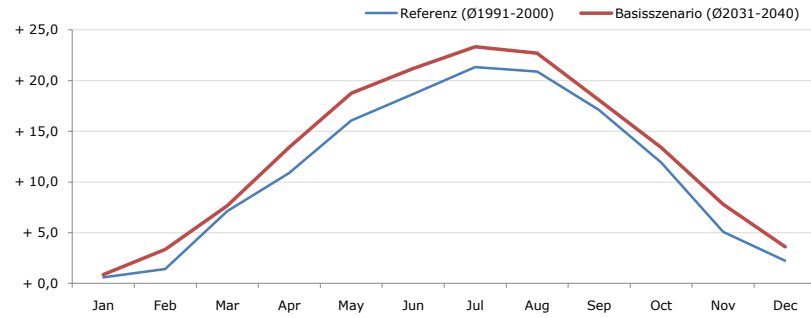

**Durchschnittstemperatur [°C]**

Average temperature [°C]	Jan	Feb	Mar	Apr	May	Jun	Jul	Aug	Sep	Oct	Nov	Dec	Jahr
Referenz (Ø1991-2000)	+ 0,6	+ 1,4	+ 7,1	+ 10,9	+ 16,1	+ 18,7	+ 21,3	+ 20,9	+ 17,1	+ 11,9	+ 5,1	+ 2,2	+ 11,2
Basisszenario (Ø2031-2040)	+ 0,9	+ 3,4	+ 7,7	+ 13,4	+ 18,8	+ 21,2	+ 23,3	+ 22,7	+ 18,1	+ 13,4	+ 7,8	+ 3,6	+ 12,9

**Maximum Temperatur [°C]**

Maximum Temperatur [°C]	Jan	Feb	Mar	Apr	May	Jun	Jul	Aug	Sep	Oct	Nov	Dec	Jahr
Referenz (Ø1991-2000)	+ 16,2	+ 17,1	+ 25,8	+ 26,4	+ 31,0	+ 35,0	+ 38,4	+ 38,2	+ 33,3	+ 27,8	+ 20,7	+ 19,4	+ 27,5
Basisszenario (Ø2031-2040)	+ 16,0	+ 20,1	+ 24,4	+ 29,1	+ 33,0	+ 37,8	+ 39,2	+ 39,2	+ 32,2	+ 29,5	+ 23,6	+ 17,2	+ 28,5

**Minimum Temperatur [°C]**

Minimum Temperatur [°C]	Jan	Feb	Mar	Apr	May	Jun	Jul	Aug	Sep	Oct	Nov	Dec	Jahr
Referenz (Ø1991-2000)	- 15,6	- 17,2	- 9,4	- 4,7	+ 0,1	+ 4,8	+ 7,4	+ 6,2	+ 3,1	- 3,6	- 11,6	- 14,2	- 4,5
Basisszenario (Ø2031-2040)	- 19,5	- 15,0	- 7,2	- 2,0	+ 5,6	+ 6,7	+ 8,5	+ 8,3	+ 5,6	- 3,5	- 8,1	- 18,5	- 3,2